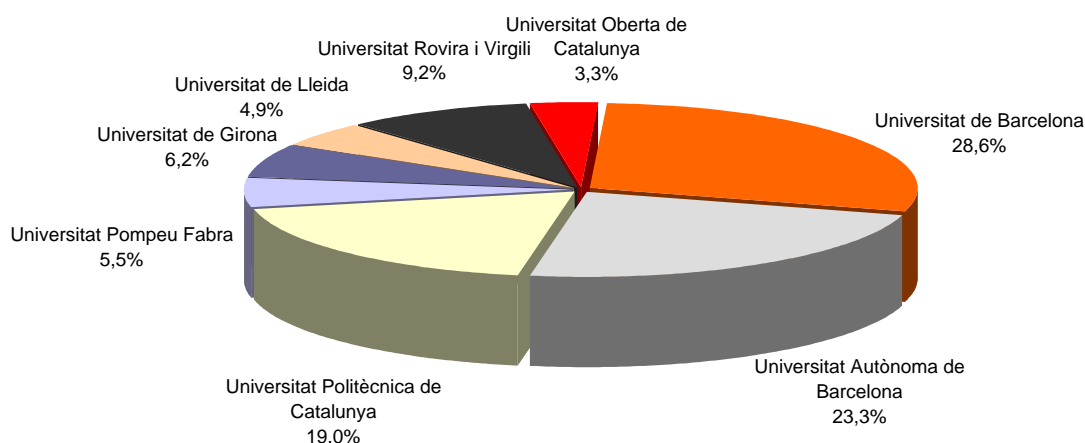

Informació estadística del personal al servei de les administracions públiques de Catalunya

Personal de les universitats distribuït per universitat

	01.01.2005	01.01.2006	variació	
Universitat de Barcelona	4.596	4.718	122	2,7%
Universitat Autònoma de Barcelona	3.727	3.842	115	3,1%
Universitat Politècnica de Catalunya	2.833	3.129	296	10,4%
Universitat Pompeu Fabra	942	912	-30	-3,2%
Universitat de Girona	982	1.018	36	3,7%
Universitat de Lleida	779	805	26	3,3%
Universitat Rovira i Virgili	1.445	1.511	66	4,6%
Universitat Oberta de Catalunya	-	541	-	-
Total	15.304	16.476	1.172	7,7%

Dades a 01.01.2006

Varició d'efectius (01.01.2005 - 01.01.2006)