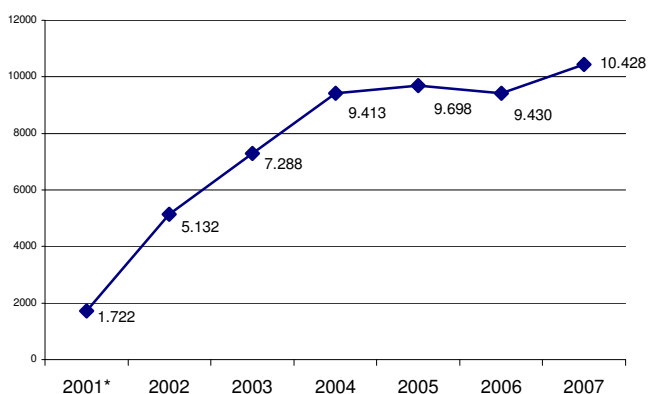

Línia d'atenció a les dones en situacions de violències. 900 900 120

Evolució de les trucades rebudes. Any 2008 (Catalunya)

Trucades rebudes

Acumulat (gener 08 - juny 08)

6 284

Mitjana mensual de trucades rebudes:

Per sexe	Trucades	%
Dones	5 775	91,9%
Homes	338	5,4%
Associacions i entitats	171	2,7%
Total	6 284	100,0%

Edat	Trucades	%
menors de 18 anys	137	2,2%
de 19 a 30 anys	914	14,5%
de 31 a 40 anys	2 674	42,6%
de 41 a 50 anys	1 769	28,2%
de 51 a 60 anys	537	8,5%
de 60 anys o més	253	4,0%
no consta	0	0,0%
Total	6 284	100,0%

⁽¹⁾ Hi ha molts casos en què coincideix més d'una forma d'exercir violència

Evolució de les trucades rebudes a la Línia 900900120 (2001-2007)

*2001: període del 25 de juliol al 31 de desembre.

Darrera data d'actualització: 7 de juliol de 2008