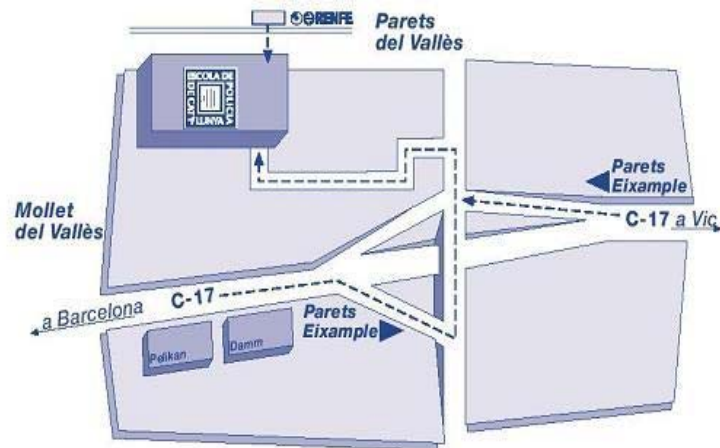

PLANOL D'ACCESSOS A L'INSTITUT DE SEGURETAT PÚBLICA DE CATALUNYA

Accessos

RENFE, línia de rodalies C3: Hospitalet de Llobregat-Barcelona-Vic (estació de Parets del Vallès)
Autopista AP-7, sortida 2
Autopista AP-2, sortida 15