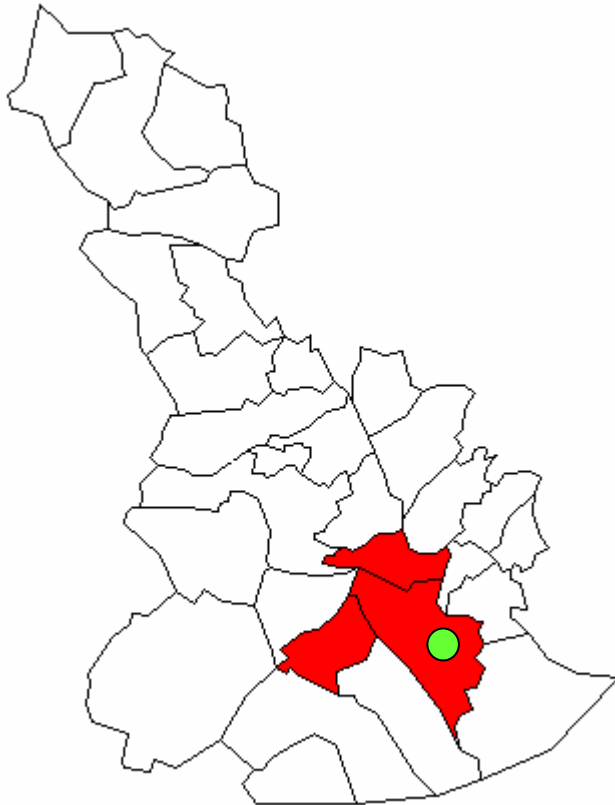

El Papiol, Molins de Rei, Sant Feliu de Llobregat (**ABP Sant Feliu de Llobregat**)

Cervelló, Corbera de Llobregat, Pallejà, La Palma de Cervelló, Sant Vicenç dels Horts, Torrelles de Llobregat, Vallirana (**Comissaria de districte de Sant Vicenç dels Horts**)

Sant Joan Despí (passarà a dependre de l'ABP de Cornellà)

Sant Feliu de Llobregat:

Població coberta: 179.888 hab.

Extensió de territori: 146,12 Km²

- Seu regional i de l'ABP a Sant Feliu de Llobregat
- Comissaria de districte a Sant Vicenç dels Horts

Àrea Bàsica Policial Martorell

Abrera, Castellví de Rosanes, Collbató, Esparreguera, Martorell, Olesa de Montserrat, Sant Andreu de la Barca, Sant Esteve Sesrovires

Martorell

Població coberta: 116.327 hab.

Extensió de territori: 136,26 Km²

● Seu de l'ABP a Martorell

Àrea Bàsica Policial Sant Boi de Llobregat

Sant Boi de Llobregat, Sant Climent de Llobregat, Santa Coloma de Cervelló

Sant Boi de Llobregat :

Població coberta: 88.682 hab.