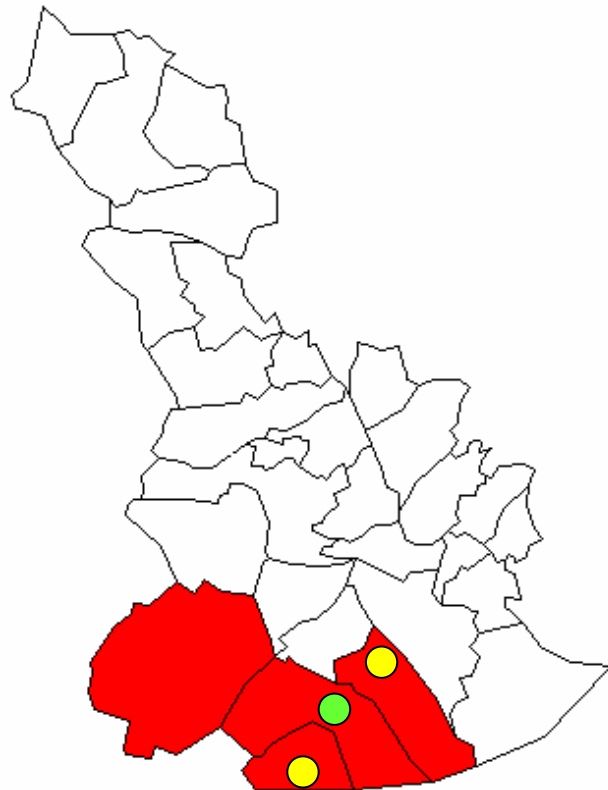

El Papiol, Molins de Rei, Sant Feliu de Llobregat (**ABP Sant Feliu de Llobregat**)

Cervelló, Corbera de Llobregat, Pallejà, La Palma de Cervelló, Sant Vicenç dels Horts, Torrelles de Llobregat, Vallirana (**Comissaria de districte de Sant Vicenç dels Horts**)

Àrea Bàsica Policial Martorell

Abrera, Castellví de Rosanes, Collbató, Esparreguera, Martorell, Olesa de Montserrat, Sant Andreu de la Barca, Sant Esteve Sesrovires

Martorell

Població coberta: 116.327 hab.

Extensió de territori: 136,26 Km²

● Seu de l'ABP a Martorell

Àrea Bàsica Policial Sant Boi de Llobregat

Sant Boi de Llobregat, Sant Climent de Llobregat, Santa Coloma de Cervelló

Sant Boi de Llobregat :

Població coberta: 88.682 hab.

Extensió de territori: 29,46 Km²

● Seu de l'ABP a Sant Boi de Llobregat

Àrea Bàsica Policial Gavà

Begues, Gavà (**ABP Gavà**)
Castelldefels
Viladecans

Gavà

Població coberta: 173.577 hab.
Extensió de territori: 124,63 Km²