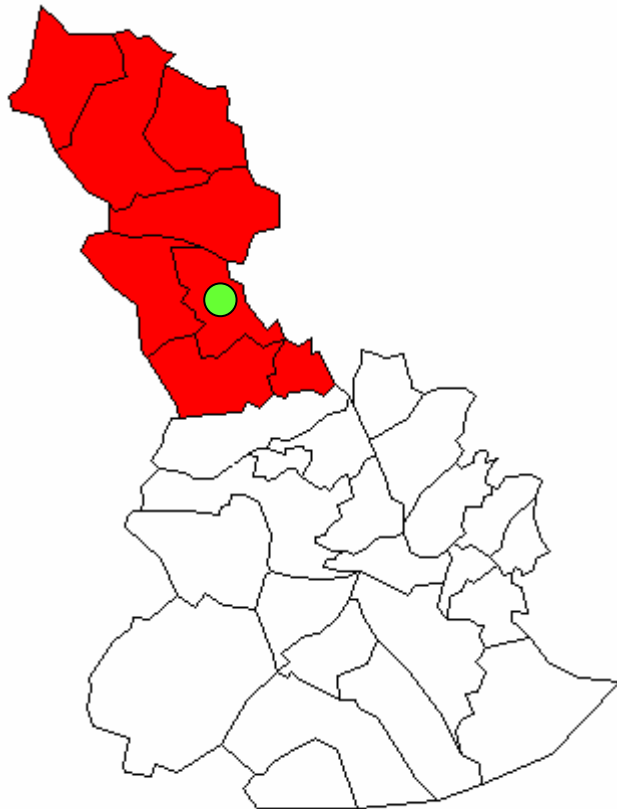

El Papiol, Molins de Rei, Sant Feliu de Llobregat (**ABP Sant Feliu de Llobregat**)

Cervelló, Corbera de Llobregat, Pallejà, La Palma de Cervelló, Sant Vicenç dels Horts, Torrelles de Llobregat, Vallirana (**Comissaria de districte de Sant Vicenç dels Horts**)

Sant Joan Despí (passarà a dependre de l'ABP de Cornellà)

Sant Feliu de Llobregat:

Població coberta: 179.888 hab.

Extensió de territori: 146,12 Km²

- Seu regional i de l'ABP a Sant Feliu de Llobregat
- Comissaria de districte a Sant Vicenç dels Horts

Àrea Bàsica Policial Martorell

Abrera, Castellví de Rosanes, Collbató, Esparreguera, Martorell, Olesa de Montserrat, Sant Andreu de la Barca, Sant Esteve Sesrovires

Martorell

Població coberta: 116.327 hab.

Extensió de territori: 136,26 Km²

● Seu de l'ABP a Martorell

Àrea Bàsica Policial Sant Boi de Llobregat

Sant Boi de Llobregat, Sant Climent de Llobregat, Santa Coloma de Cervelló

Sant Boi de Llobregat :

Població coberta: 88.682 hab.