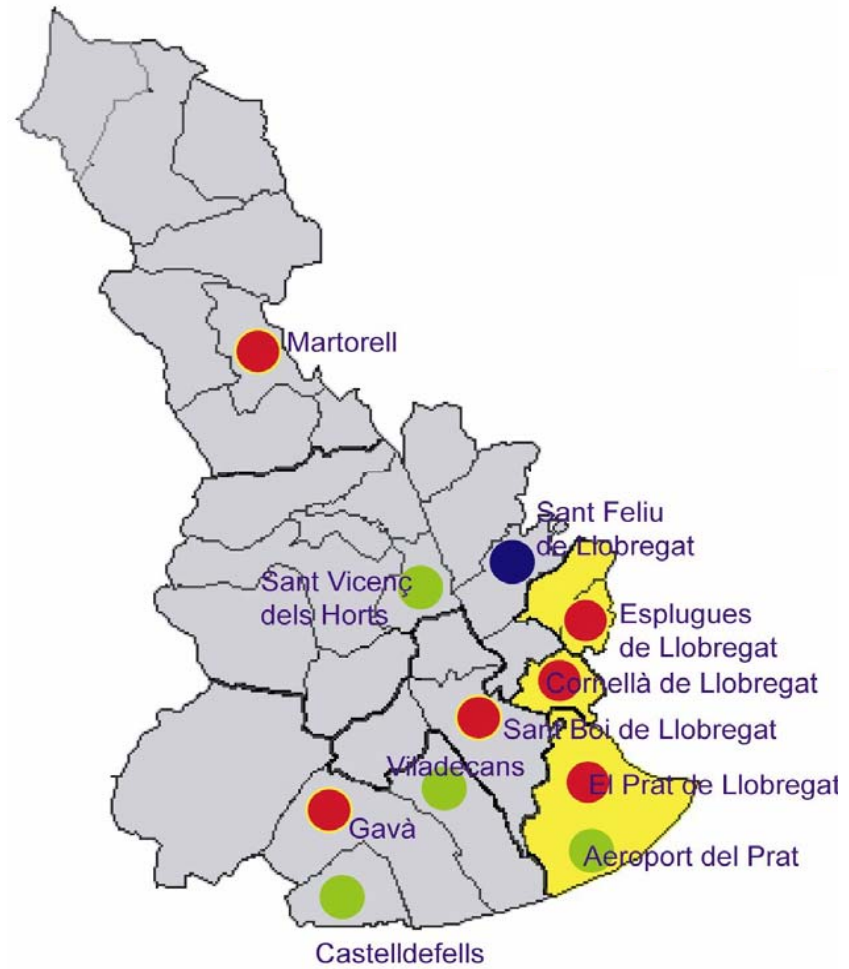

Baix Llobregat (desplegament 2007)

583 mossos d'esquadra

44 administratius

129 vehicles

- Desplegament 2006
- Desplegament 2007

Llegenda

- Serveis regionals + seu
- Seu d'ABP
- Comissaria de districte

Àrea Bàsica Policial Sant Feliu de Llobregat

El Papiol, Molins de Rei, Sant Feliu de Llobregat (**ABP Sant Feliu de Llobregat**)

Cervelló, Corbera de Llobregat, Pallejà, La Palma de Cervelló, Sant Vicenç dels Horts, Torrelles de Llobregat, Vallirana (**Comissaria de districte de Sant Vicenç dels Horts**)

Sant Joan Despí (passarà a dependre de l'ABP de Cornellà)

Sant Feliu de Llobregat:

Població coberta: 179.888 hab.

Extensió de territori: 146,12 Km²

- Seu regional i de l'ABP a Sant Feliu de Llobregat
- Comissaria de districte a Sant Vicenç dels Horts

Extensió de territori: 136,26 Km²

● Seu de l'ABP a Martorell

Àrea Bàsica Policial Sant Boi de Llobregat

Sant Boi de Llobregat, Sant Climent de Llobregat, Santa Coloma de Cervelló

Sant Boi de Llobregat :

Població coberta: 88.682 hab.