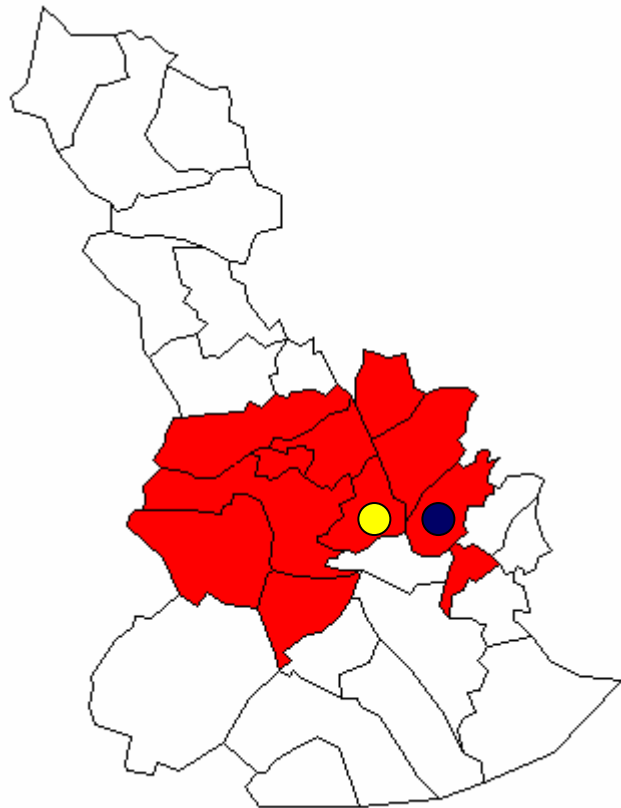

Baix Llobregat (desplegament 2007)

583 mossos d'esquadra

44 administratius

129 vehicles

- Desplegament 2006
- Desplegament 2007

Llegenda

- Serveis regionals + seu
- Seu d'ABP
- Comissaria de districte

Àrea Bàsica Policial Sant Feliu de Llobregat

El Papiol, Molins de Rei, Sant Feliu de Llobregat (**ABP Sant Feliu de Llobregat**)

Cervelló, Corbera de Llobregat, Pallejà, La Palma de Cervelló, Sant Vicenç dels Horts, Torrelles de Llobregat, Vallirana (**Comissaria de districte de Sant Vicenç dels Horts**)

Sant Joan Despí (passarà a dependre de l'ABP de Cornellà)

Sant Feliu de Llobregat:

Població coberta: 179.888 hab.

Extensió de territori: 146,12 Km²

- Seu regional i de l'ABP a Sant Feliu de Llobregat
- Comissaria de districte a Sant Vicenç dels Horts

Extensió de territori: 136,26 Km²

● Seu de l'ABP a Martorell

Àrea Bàsica Policial Sant Boi de Llobregat

Sant Boi de Llobregat, Sant Climent de Llobregat, Santa Coloma de Cervelló

Sant Boi de Llobregat :

Població coberta: 88.682 hab.