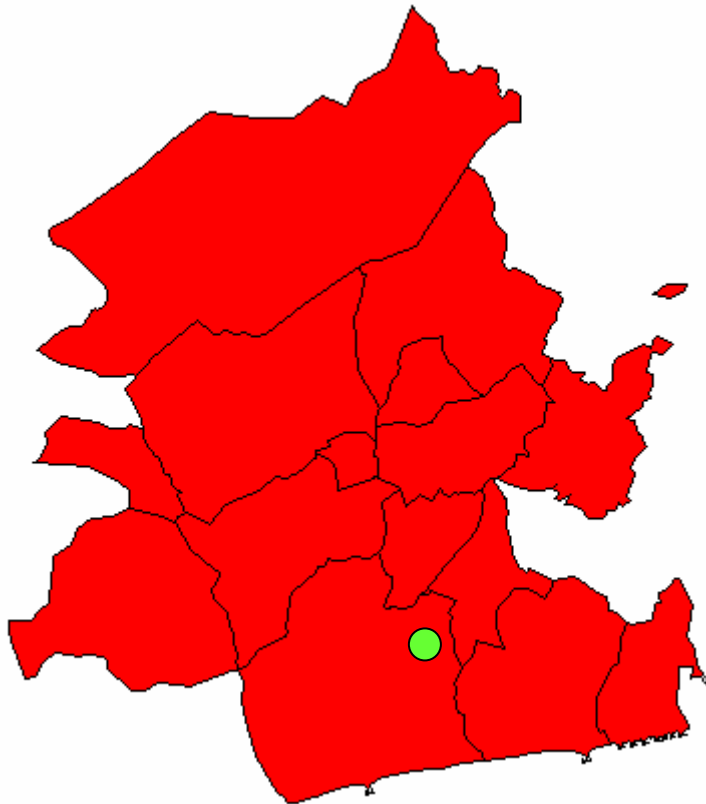

# Baix Penedès

122 mossos d'esquadra

7 administratius

25 vehicles

## Àrea Bàsica Policial Baix Penedès

Albinyana, l'Arboç, Banyeres del Penedès, Bellvei, la Bisbal del Penedès, Bonastre, Calafell, Cunit, Llorenç del Penedès, Masllorenç, Montmell, Sant Jaume dels Domenys, Santa Oliva, El Vendrell.

### Baix Penedès

Població coberta: 88.614 hab.

Extensió de territori: 295,61 Km<sup>2</sup>

● Seu de l'ABP al Vendrell