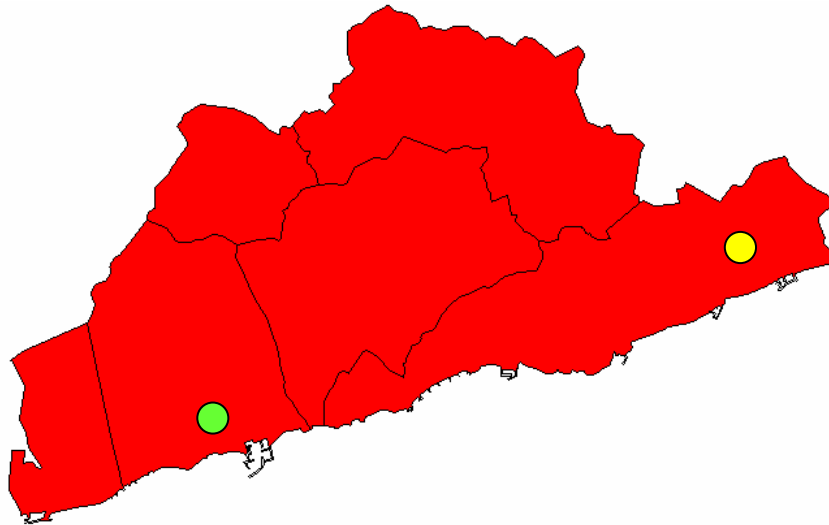

Garraf

137 mossos d'esquadra

12 administratius

30 vehicles

Àrea Bàsica Policial Garraf

Canyelles, Cubelles, Vilanova i la Geltrú (**ABP Vilanova i la Geltrú**)

Olivella, Sant Pere de Ribes, Sitges (**comissaria de districte de Sitges**)

Garraf

Població coberta: 136.117 hab.

Extensió de territori: 184,08 Km²

● Seu de l'ABP a Vilanova i la Geltrú

● Comissaria de districte a Sitges