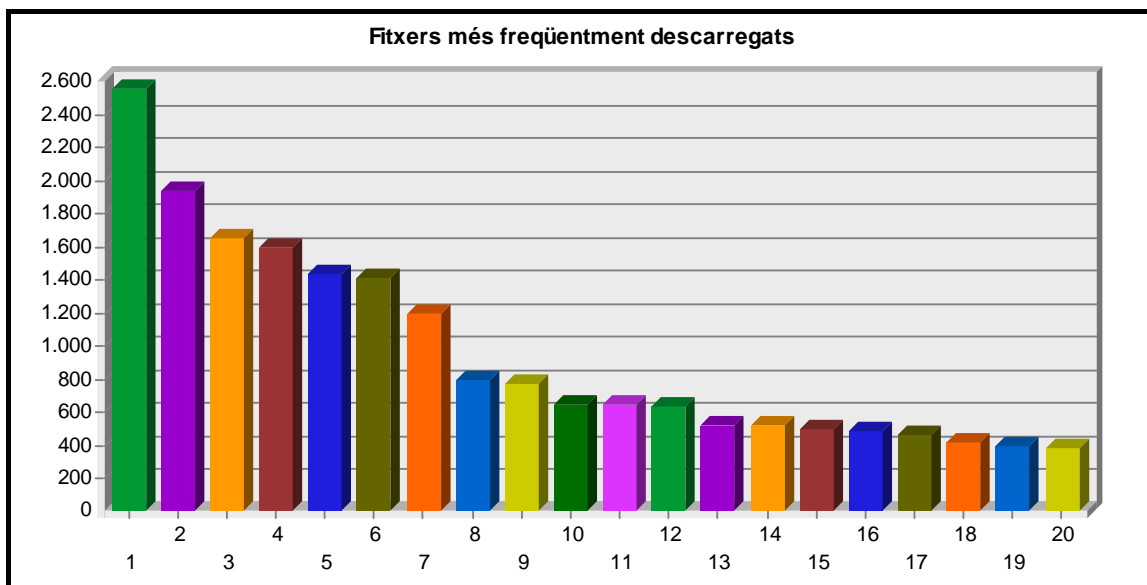

Fitxers més descarregats

	Arxius descarregats	Descàr.	%
1.	Calendari i preus Residències Temps Lliure a Catalunya 2008 (castellà)	2,561	2.92%
2.	Estatut dels treballadors	1,947	2.22%
3.	Residències Temps Lliure de fora de Catalunya (castellà)	1,657	1.89%
4.	Contracte de treball de durada determinada	1,596	1.82%
5.	Contracte de treball per temps indefinit	1,439	1.64%
6.	Calendari i preus Residències Temps Lliure a Catalunya 2008	1,419	1.62%
7.	Residències Temps Lliure de fora de Catalunya	1,195	1.36%
8.	Sol·licitud de subsidi d'atur (castellà)	795	0.91%
9.	Demandes, ajuda i notes metodològiques de l'Observatori	772	0.88%
10.	Manual per a la identificació i avaluació de riscos laborals. Versió 3.1 (castellà)	649	0.74%
11.	Rebut individual justificatiu de pagament de salaris	644	0.74%
12.	Contracte de treball en pràctiques	637	0.73%
13.	Guia per a l'elaboració del Pla d'Empresa	522	0.60%
14.	Dades de les empreses de Barcelona, Tarragona, Lleida, Girona i Terres de l'Ebre	520	0.59%
15.	Dades obligatòries que cal comunicar a les oficines del SOC	503	0.57%
16.	Bases dels sorteigs de les places de Residències Temps Lliure a Catalunya 2008 (castellà)	482	0.55%
17.	Contracte de treball indefinit a temps complet	461	0.53%
18.	Document zip d'ocupació	414	0.47%
19.	Contracte de treball de formació	400	0.46%
20.	Comunicació de conversió de contracte temporal en contracte indefinit	384	0.44%
21.	Identificació i avaluació de riscos ergonòmics (castellà)	377	0.43%
22.	Manual per a la identificació i avaluació de riscos laborals. Versió 3.1	359	0.41%
23.	Identificació i avaluació de riscos higiènics (castellà)	357	0.41%
24.	Document de l'aplicació atur registrat i demandes d'ocupació (de gener de 2005 en endavant)	349	0.40%
25.	Format de fitxers accidents laborals	349	0.40%
	Subtotal	20,788	23.73%
	Altres	66,829	76.27%
	Total	87,617	100.00%

Descàrregues - Nombre de vegades que un visitant va descarregar el fitxer especificat. Si es va produir un error durant una transferència, aquesta transferència no es comptabilitza.