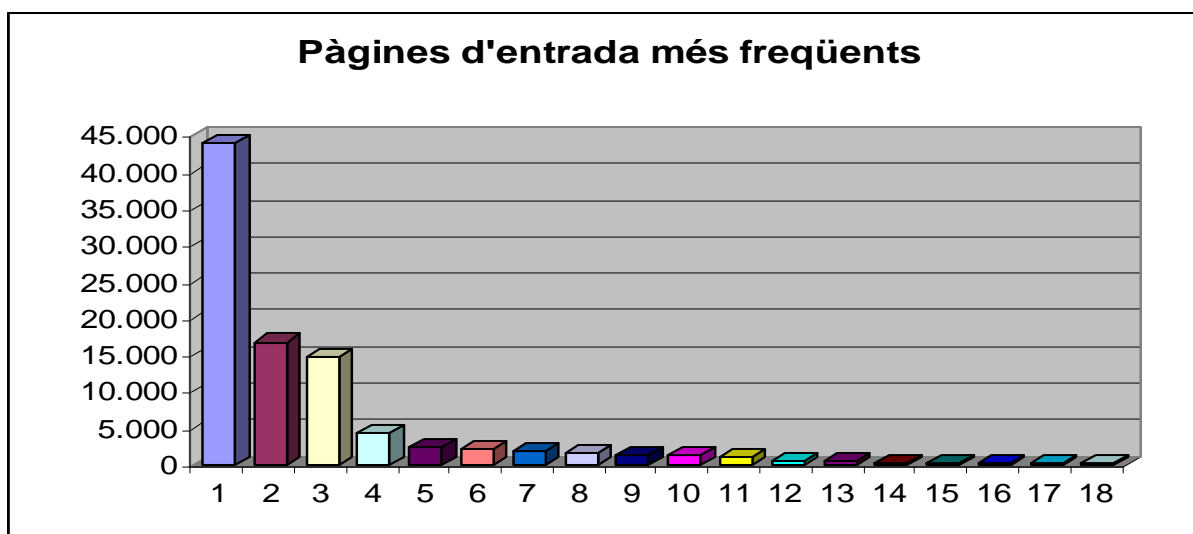

Pàgines d'entrada més freqüents

	Pàgines	Visites	%
1.	Pàgina d'inici del Departament	44.087	36,73%
2.	Cercador de convenis col·lectius	16.895	14,08%
3.	Relacions laborals	14.912	12,43%
4.	Calendari laboral	4.475	3,72%
5.	Ocupació	2.564	2,14%
6.	Seguretat i salut laboral	2.328	1,94%
7.	Servei de Creació d'Empreses	1.969	1,64%
8.	Contractes de treball	1.834	1,54%
9.	Impresos del Departament	1.520	1,27%
10.	Manual la prevenció de riscos laborals en el sector de la construcció	1.372	1,14%
11.	Apunta-t'hi de Creació d'Empreses	1.229	1,02%
12.	Ajuts i subvencions	665	0,55%
13.	Activitat Departament	548	0,46%
14.	Licitacions i adjudicacions	396	0,33%
15.	Igualtat d'oportunitats en el treball	377	0,31%
16.	Economia cooperativa i social	299	0,25%
17.	Ciutadania (Serveis i Tràmits)	272	0,23%
18.	Consellera de Treball	266	0,22%
	Subtotal	96.008	80,00%
	Altres	23.998	20,00%
	Total	120.006	100,00%

Pàgina d'entrada - La primera pàgina vista durant una visita al vostre lloc web.

Visites - Nombre de visites en què la pàgina especificada va ser la pàgina d'entrada.