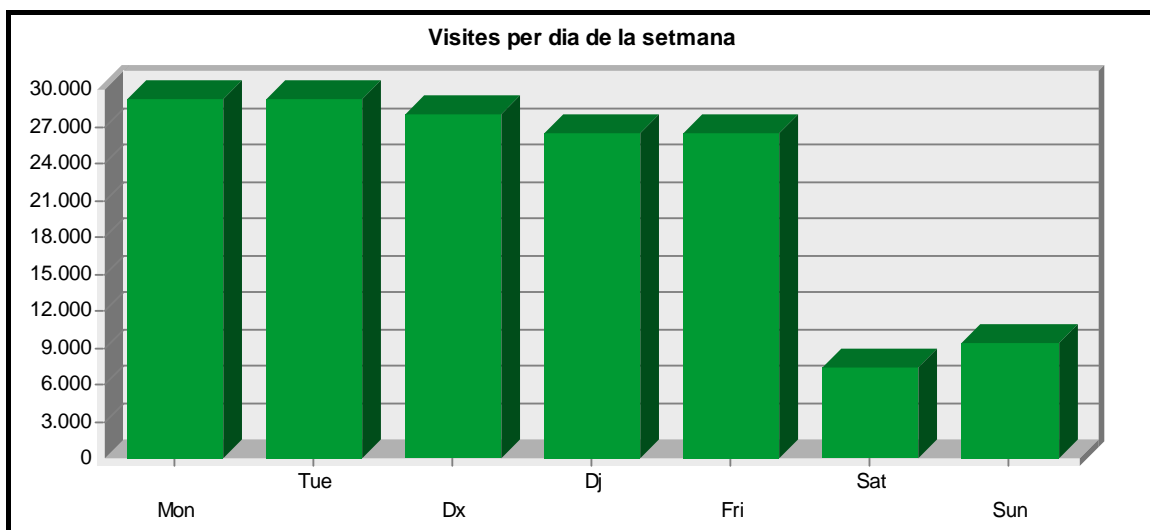

Activitat segons dies i hores	
Data més activa	Febrer 05, 2008
Dia més actiu de la setmana	Dimarts
Hora més activa del dia	12:00-12:59
Dia menys actiu de la setmana	Dissabte
Hora menys activa del dia	05:00-05:59
Total de visites en dies laborables	117,877
Mitjana nombre de visites per dia durant els dies laborables	6,650
Total de visites en cap de setmana	38,711
Mitjana nombre de visites per cap de setmana	4,230