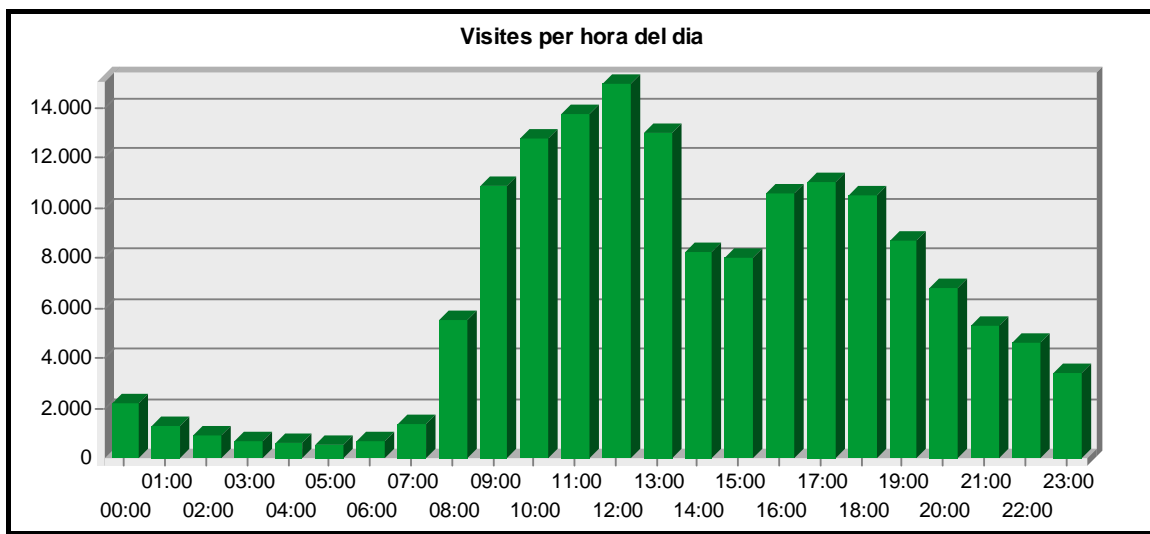

Visita - Una visita és una sèrie d'accions que comença quan un visitant visualitza un objecte (imatge, document, pàgina...) del servidor i acaba quan el visitant abandona la web o la pàgina queda inactiva més enllà del temps límit d'inactivitat. El temps límit d'inactivitat per defecte és 30 minuts.

Activitat segons dies i hores	
Data més activa	Febrer 05, 2008
Dia més actiu de la setmana	Dimarts
Hora més activa del dia	12:00-12:59
Dia menys actiu de la setmana	Dissabte
Hora menys activa del dia	05:00-05:59
Total de visites en dies laborables	117,877
Mitjana nombre de visites per dia durant els dies laborables	6,650
Total de visites en cap de setmana	38,711
Mitjana nombre de visites per cap de setmana	4,230