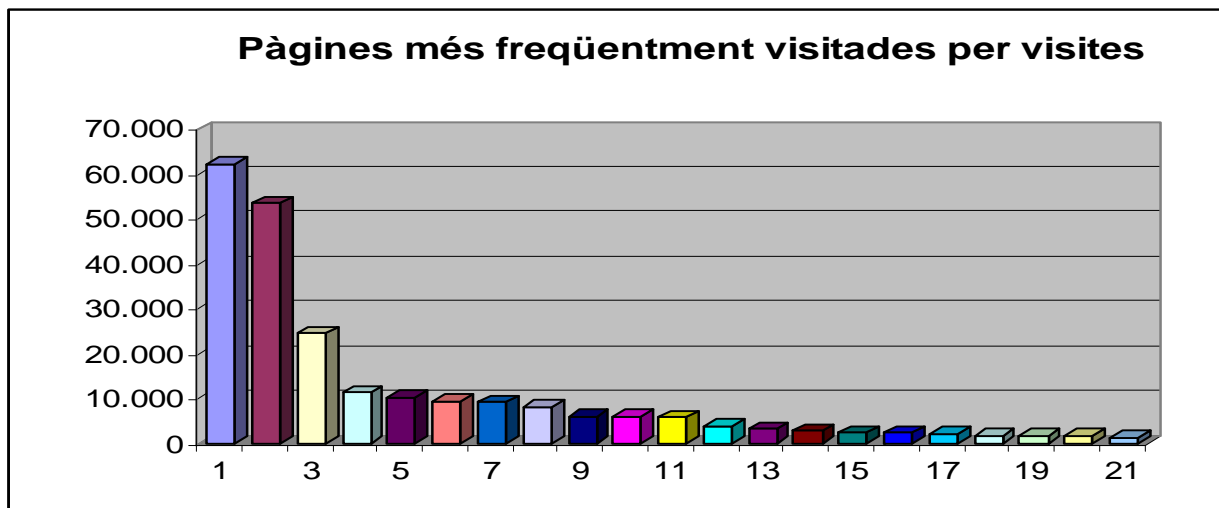

Pàgines més visitades

Agrupacions de pàgines web més visitades, nombre de visites i mitjana de durada de temps que ha estat vista.

	Pàgines	Visites	%	Visualitz.
1.	Cercador de convenis col·lectius	62.164	15,58%	76.527
2.	Pàgina d'inici del Departament	53.461	13,39%	119.858
3.	Ciutadania (Serveis i Tràmits)	24.538	6,14%	35.264
4.	Relacions laborals	11.397	2,86%	14.802
5.	Ocupació	10.323	2,59%	12.286
6.	Calendari laboral	9.412	2,36%	12.014
7.	Ajuts i subvencions	9.299	2,33%	11.592
8.	Contractes de treball	8.209	2,06%	11.987
9.	Impresos del Departament	6.137	1,54%	8.193
10.	Servei de Creació d'Empreses	6.087	1,52%	8.535
11.	Seguretat salut laboral	5.822	1,46%	48.925
12.	Activitat Departament	3.984	0,99%	5.689
13.	Empreses (Serveis i tràmits)	3.361	0,84%	4.074
14.	Consellera de Treball	2.898	0,73%	3.270
15.	Atenció ciutadana	2.341	0,59%	2.778
16.	Apunta-t'hi de Creació d'Empreses	2.338	0,59%	2.773
17.	Observatori del treball	2.183	0,55%	3.231
18.	Fitxes de serveis i tràmits	1.896	0,48%	2.329
19.	Preguntes i respostes	1.825	0,46%	2.269
20.	Igualtat d'oportunitats en el treball	1.784	0,45%	2.689
21..	Economia cooperativa i social	1.363	0,34%	2.173
	Subtotal	230,822	57,83%	391,258
	Altres	168,298	42,17%	200,385
	Total	399,120	100,00%	591,643